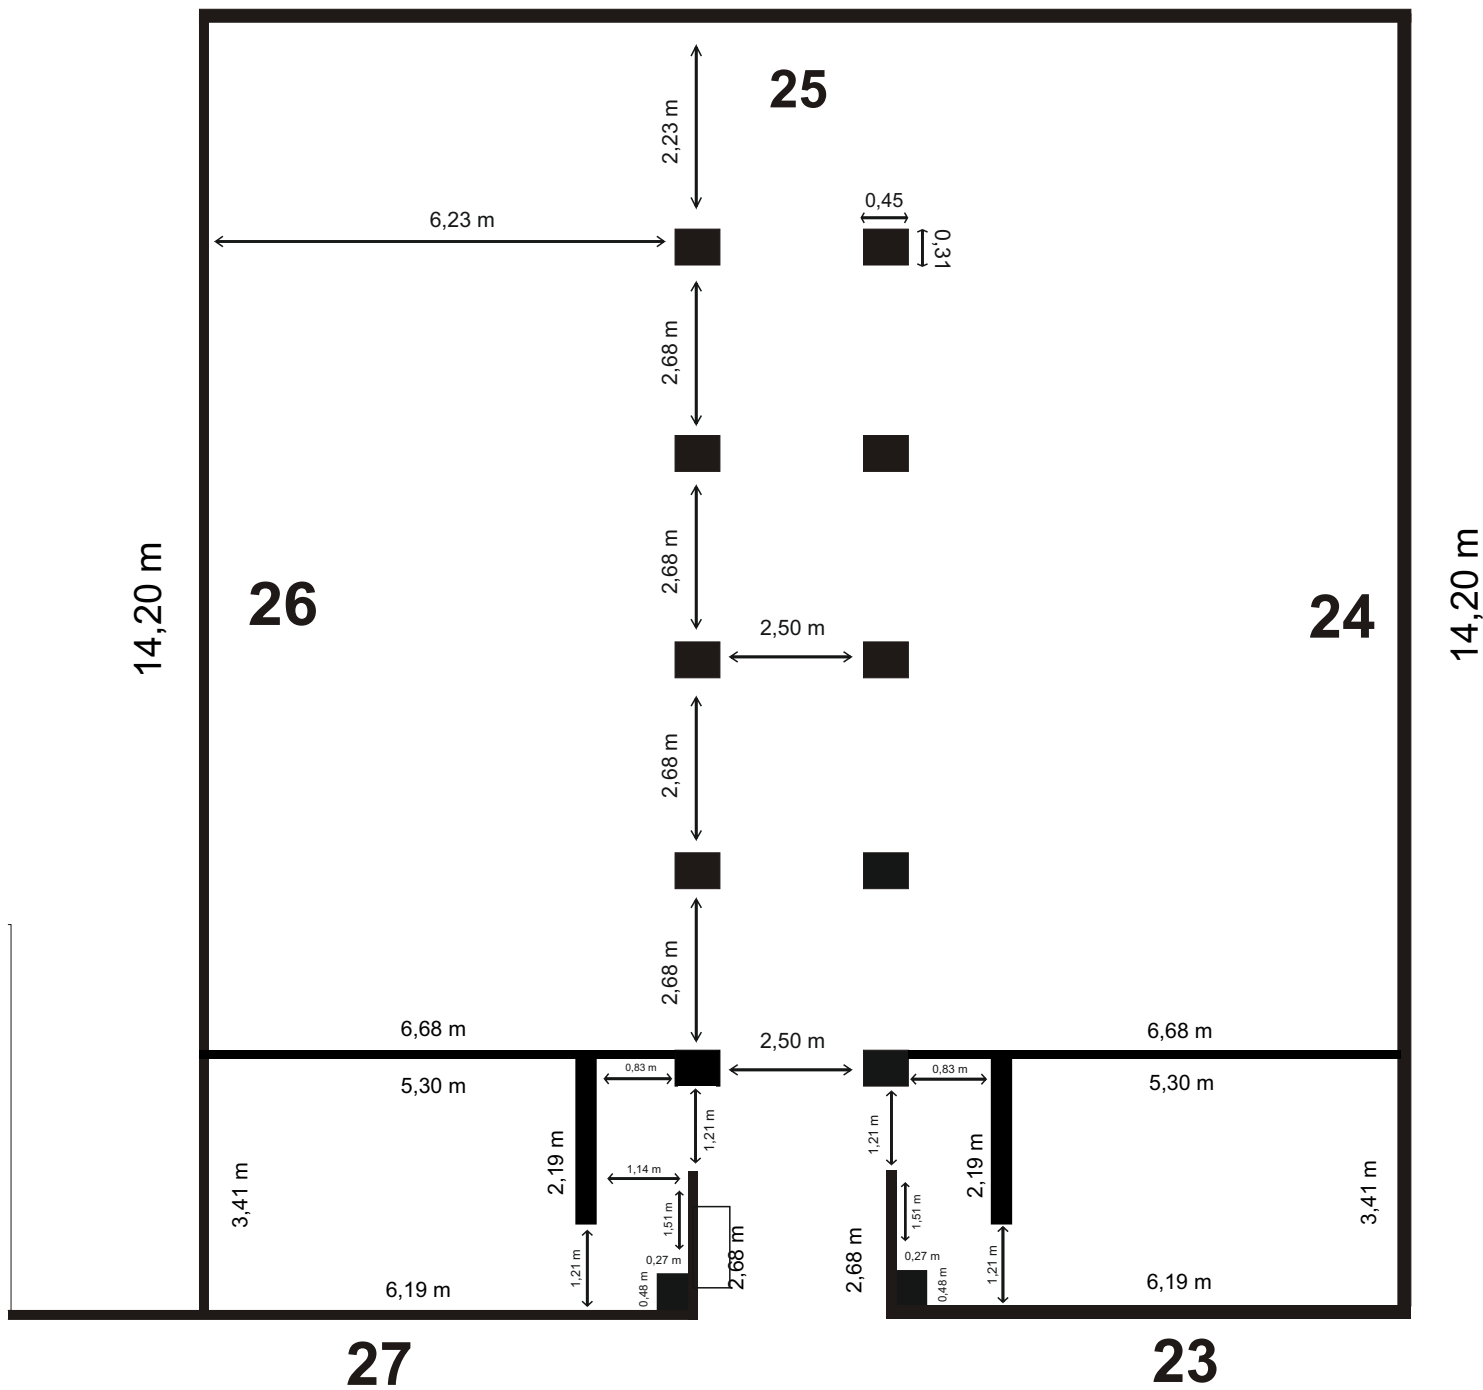

Sala 3

15,87 m

Corte sala

Alturas de la sala:

- salas laterales 3,50 m
- pasillo entre columnas 2,98 m